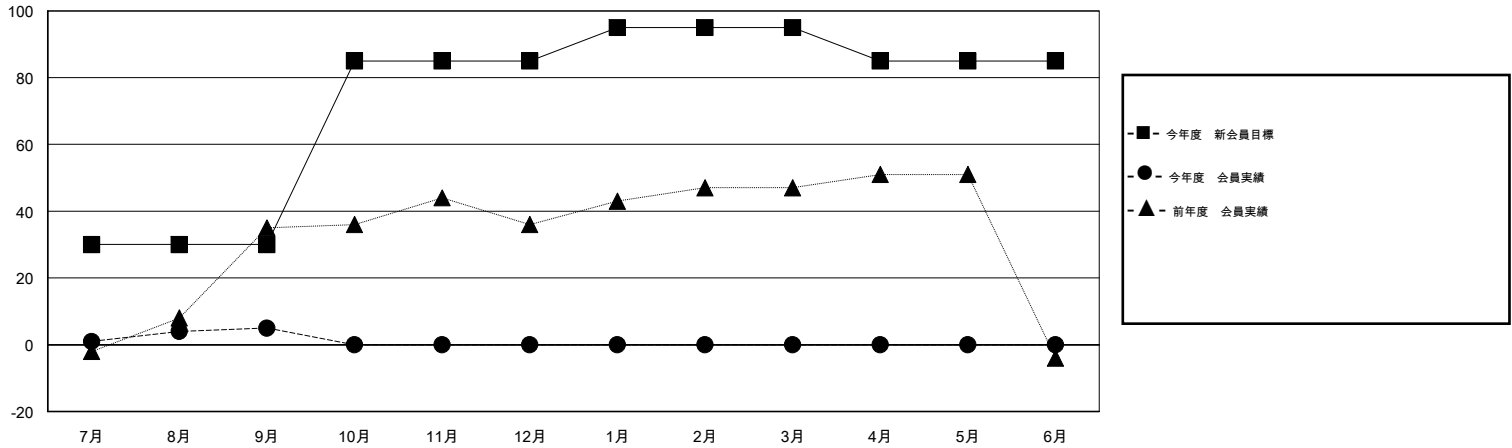

MONTHLY MEMBERSHIP PROGRESS REPORT

District 332 F

Results as of: 9/30/2016

GMT: Masayuki Kaneko

地域 JAPAN

GMT会則地域 5-Jap

クラブ					名				
結果: 2016-2017					結果: 2016-2017				
四半期	新クラブ目標	新クラブ	解散クラブ	純増/減	四半期	新会員目標	チャーターメン バー/新会員	退会者	純増/減
7月/8月/9月	0	0	1	-1	7月/8月/9月	30	22	17	5
10月/11月/12月	1	0	0	0	10月/11月/12月	55	0	0	0
1月/2月/3月	0	0	0	0	1月/2月/3月	10	0	0	0
4月/5月/6月	0	0	0	0	4月/5月/6月	-10	0	0	0

新クラブ目標及び実績累計

会員目標及び実績累計

解散クラブ: 1	11 CLUBS OF 45 一名以上の新会員を登録	男女別
退会者		男性 1,026 (72.97%)
物故会員 3		女性 380 (27.03%)
クラブ解散 0	健康診断データはこちら	家族会員 605
その他 14		世帯主 274
合計 17		世帯主以外 331